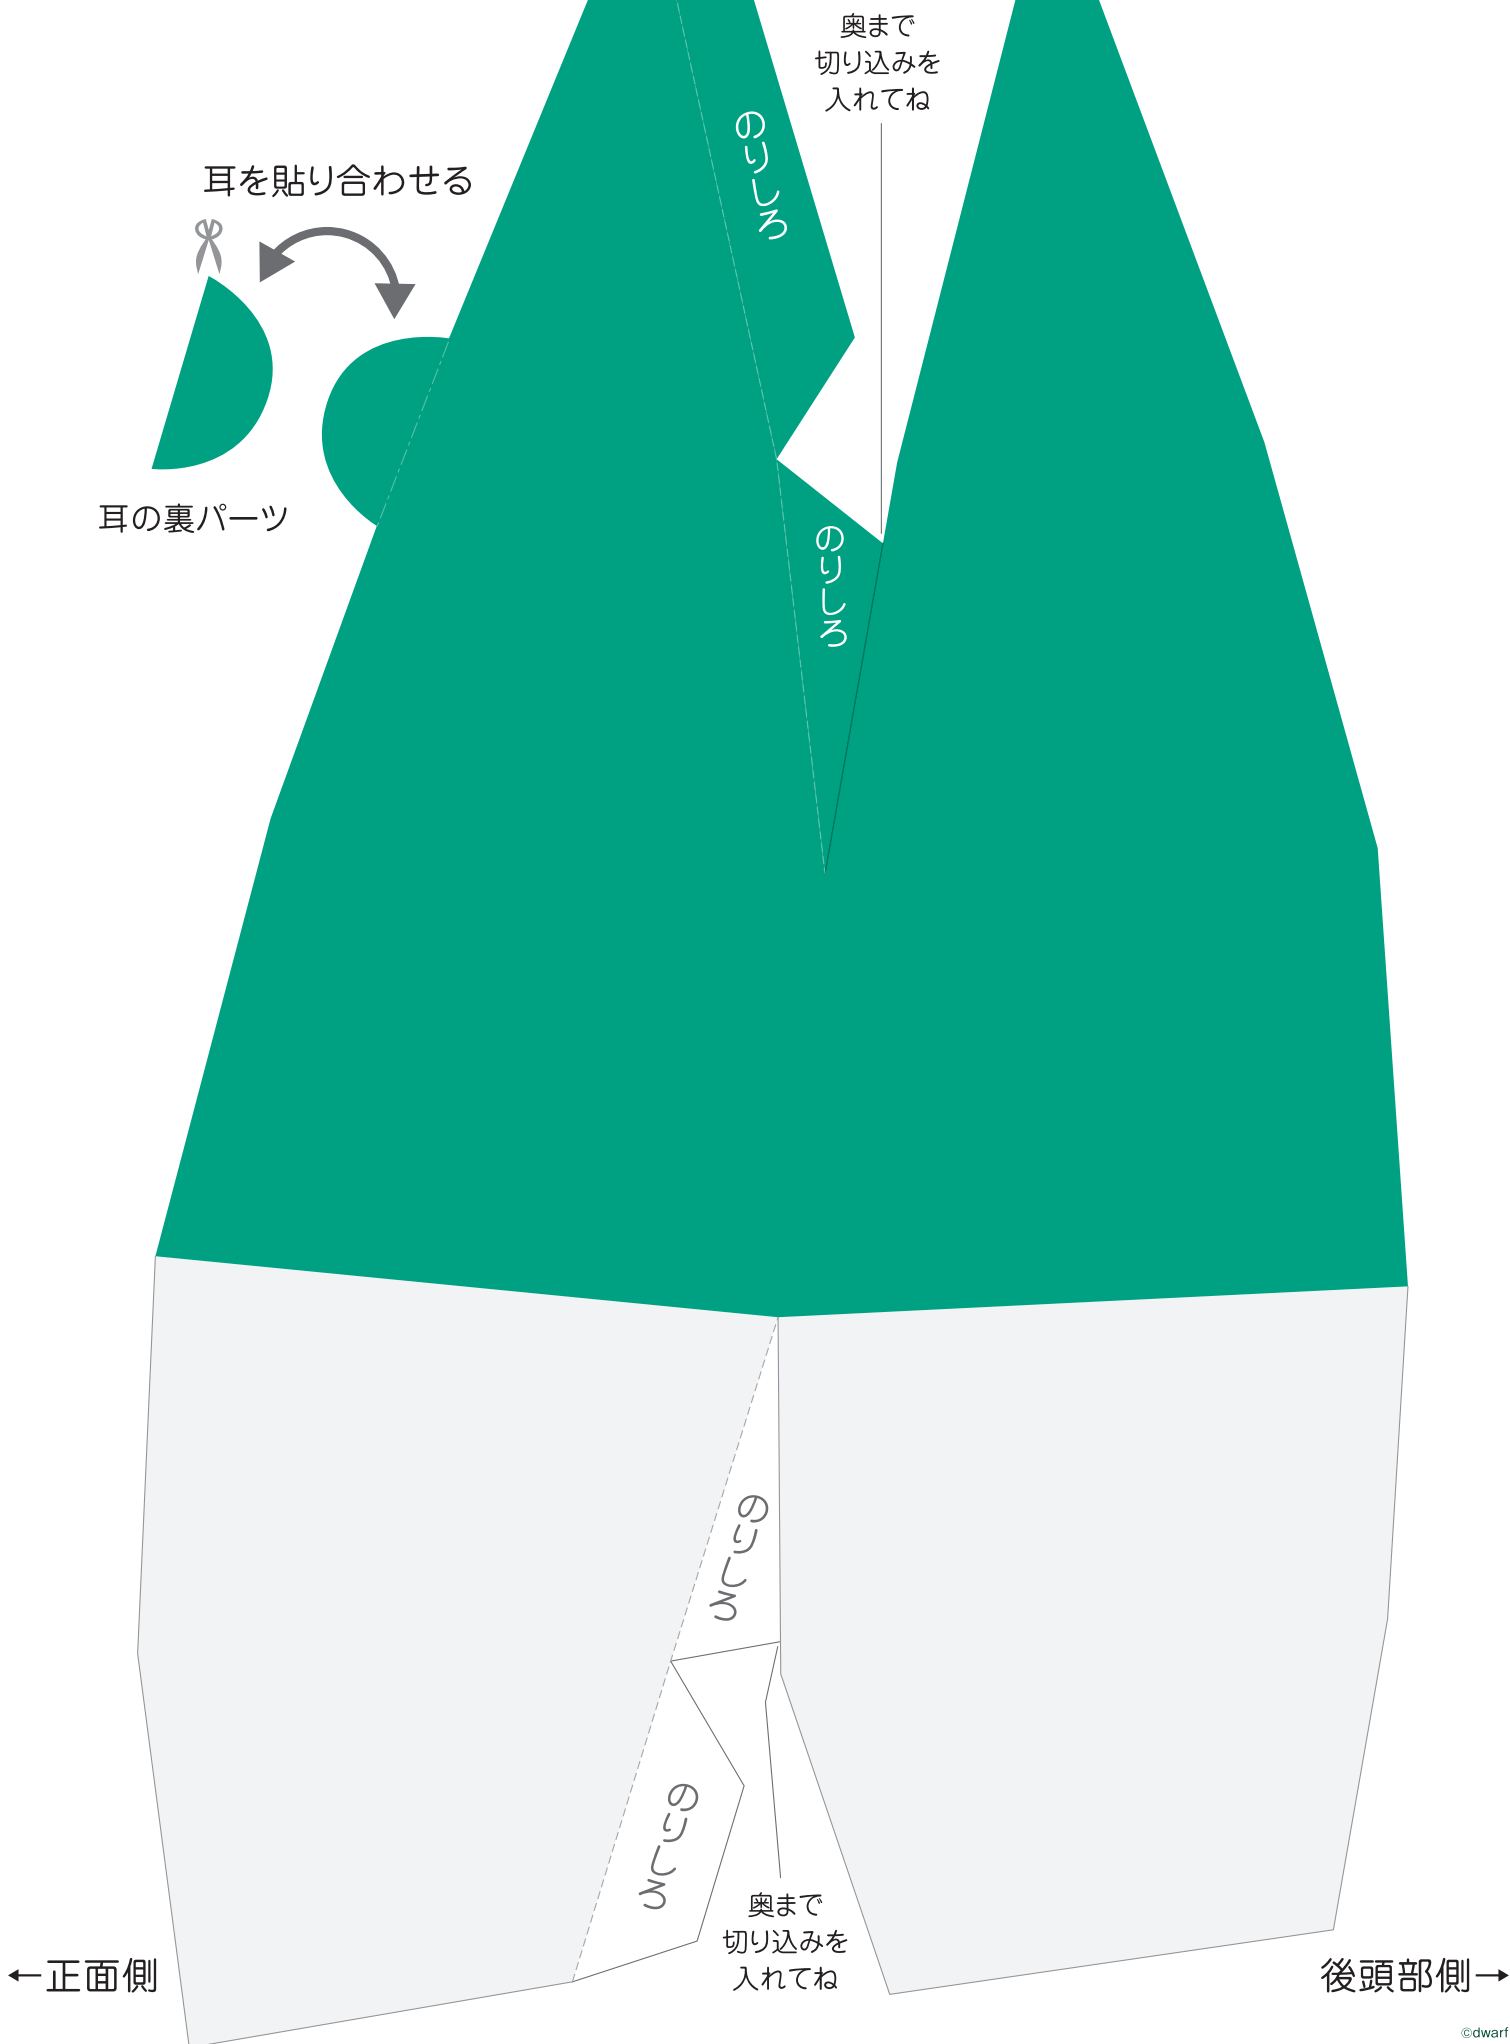

顔正面

右目のパーツ
3つ

左目のパーツ
3つ

ミドあけ
ペーパー
クラブ
カブってミドあけ

奥まで切り込みを
入れてね

== 切り込み

----- 山折り

- - - - - 谷折り

奥まで
切り込みを
入れてね

←正面側

後頭部側→

おさかな

7 後頭部左

8 後頭部右