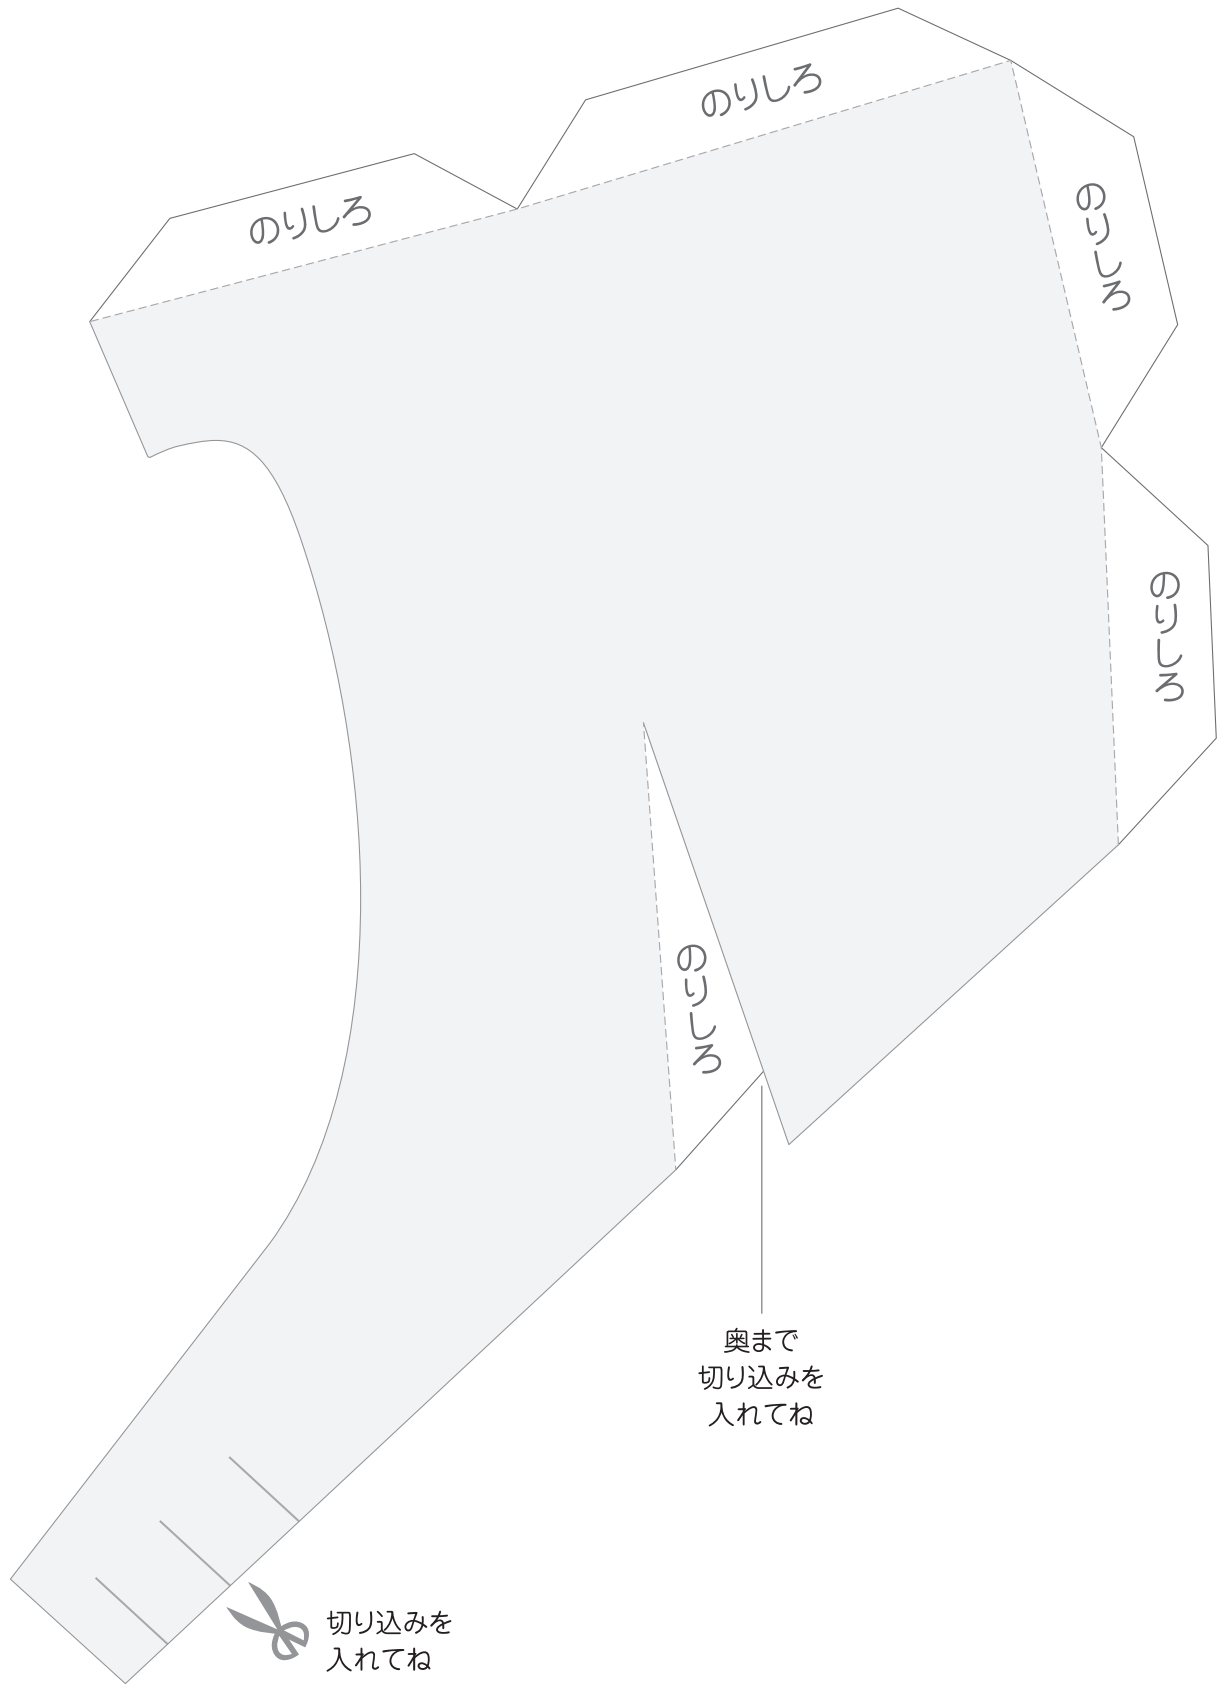

顔正面

右目のパーツ
3つ

左目のパーツ
3つ

ミドあけ
ペーパー
クラブ
カブってミドあけ

奥まで切り込みを
入れてね

== 切り込み

----- 山折り

- - - - - 谷折り

奥まで
切り込みを
入れてね

←正面側

後頭部側→

おさかな

7 後頭部左

8 後頭部右