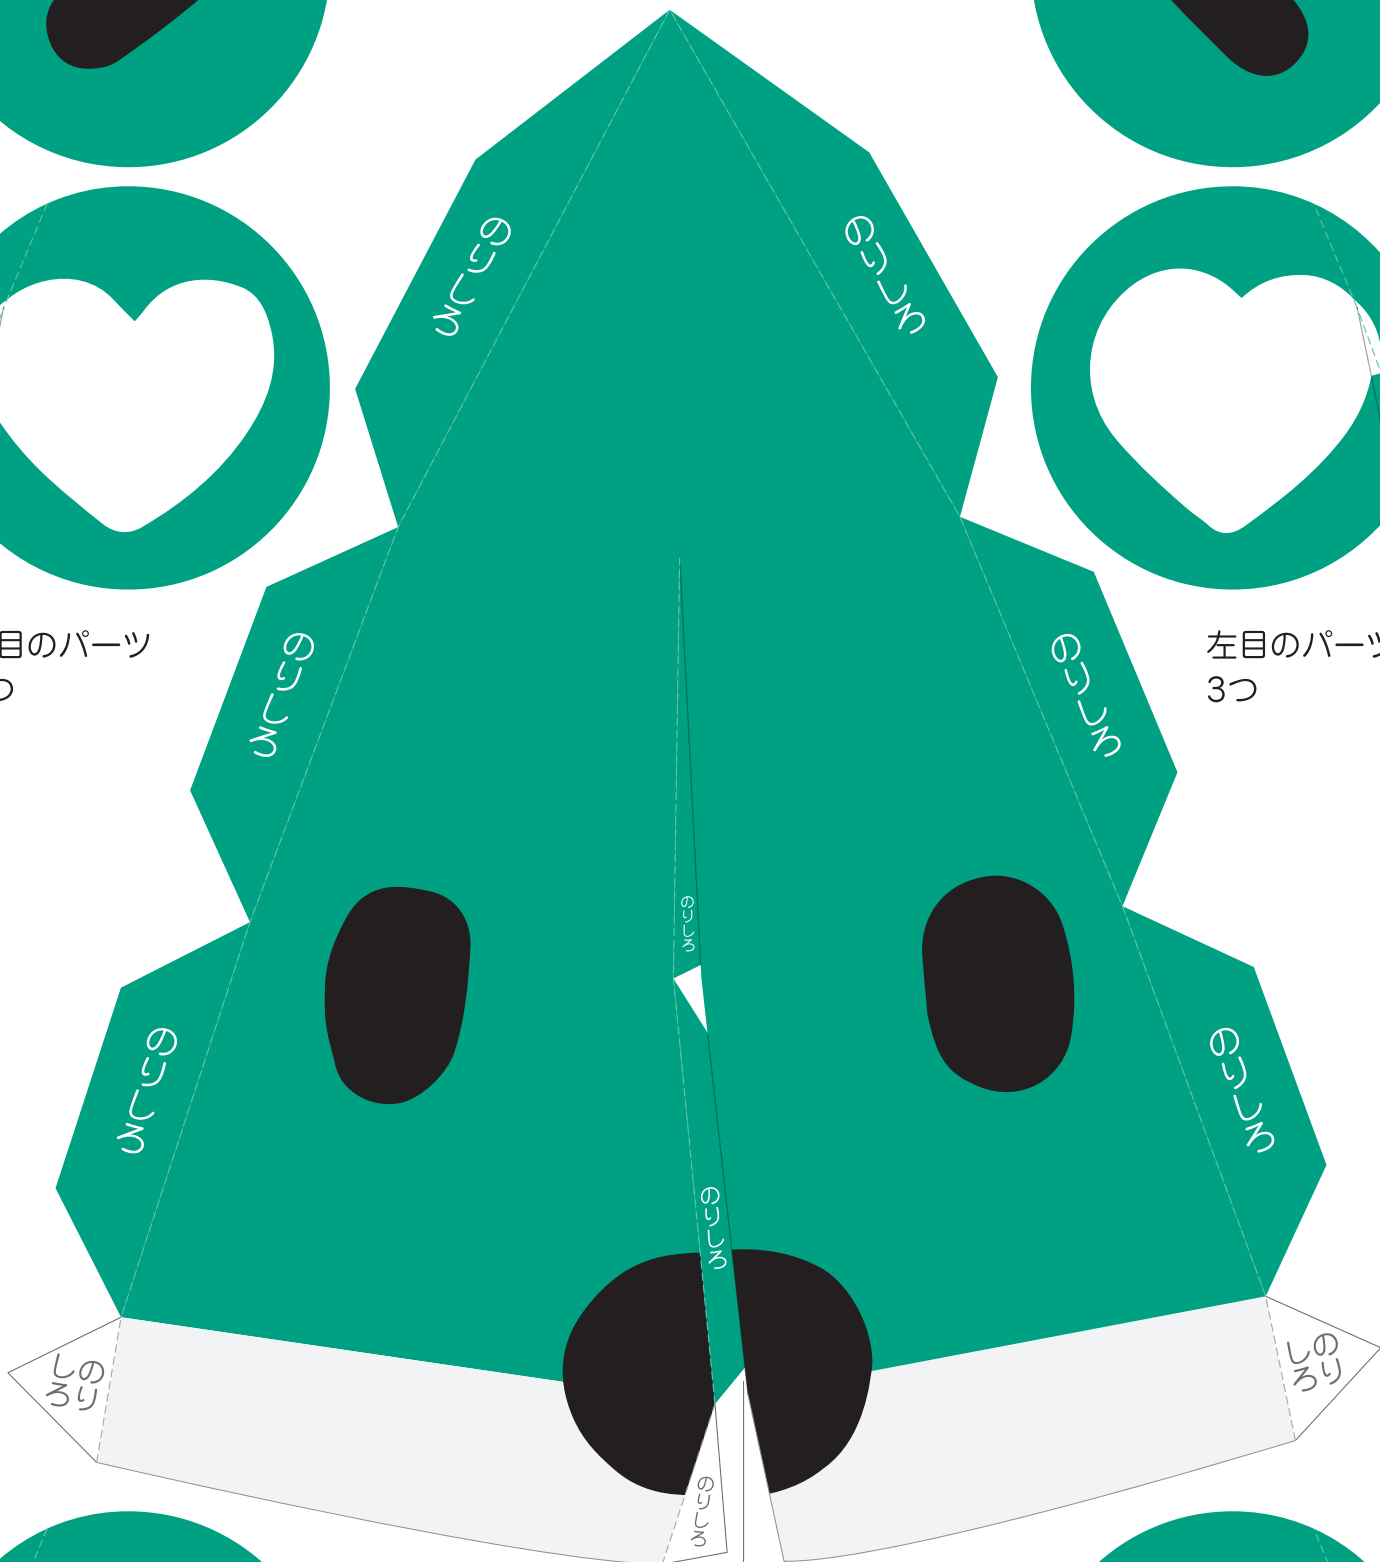

顔正面

右目のパーツ
3つ

左目のパーツ
3つ

ミドあけ
ペーパー
クラブ
カブってミドあけ

奥まで切り込みを
入れてね

== 切り込み

----- 山折り

- - - - - 谷折り

奥まで
切り込みを
入れてね

←正面側

後頭部側→

おさかな

7 後頭部左

8 後頭部右