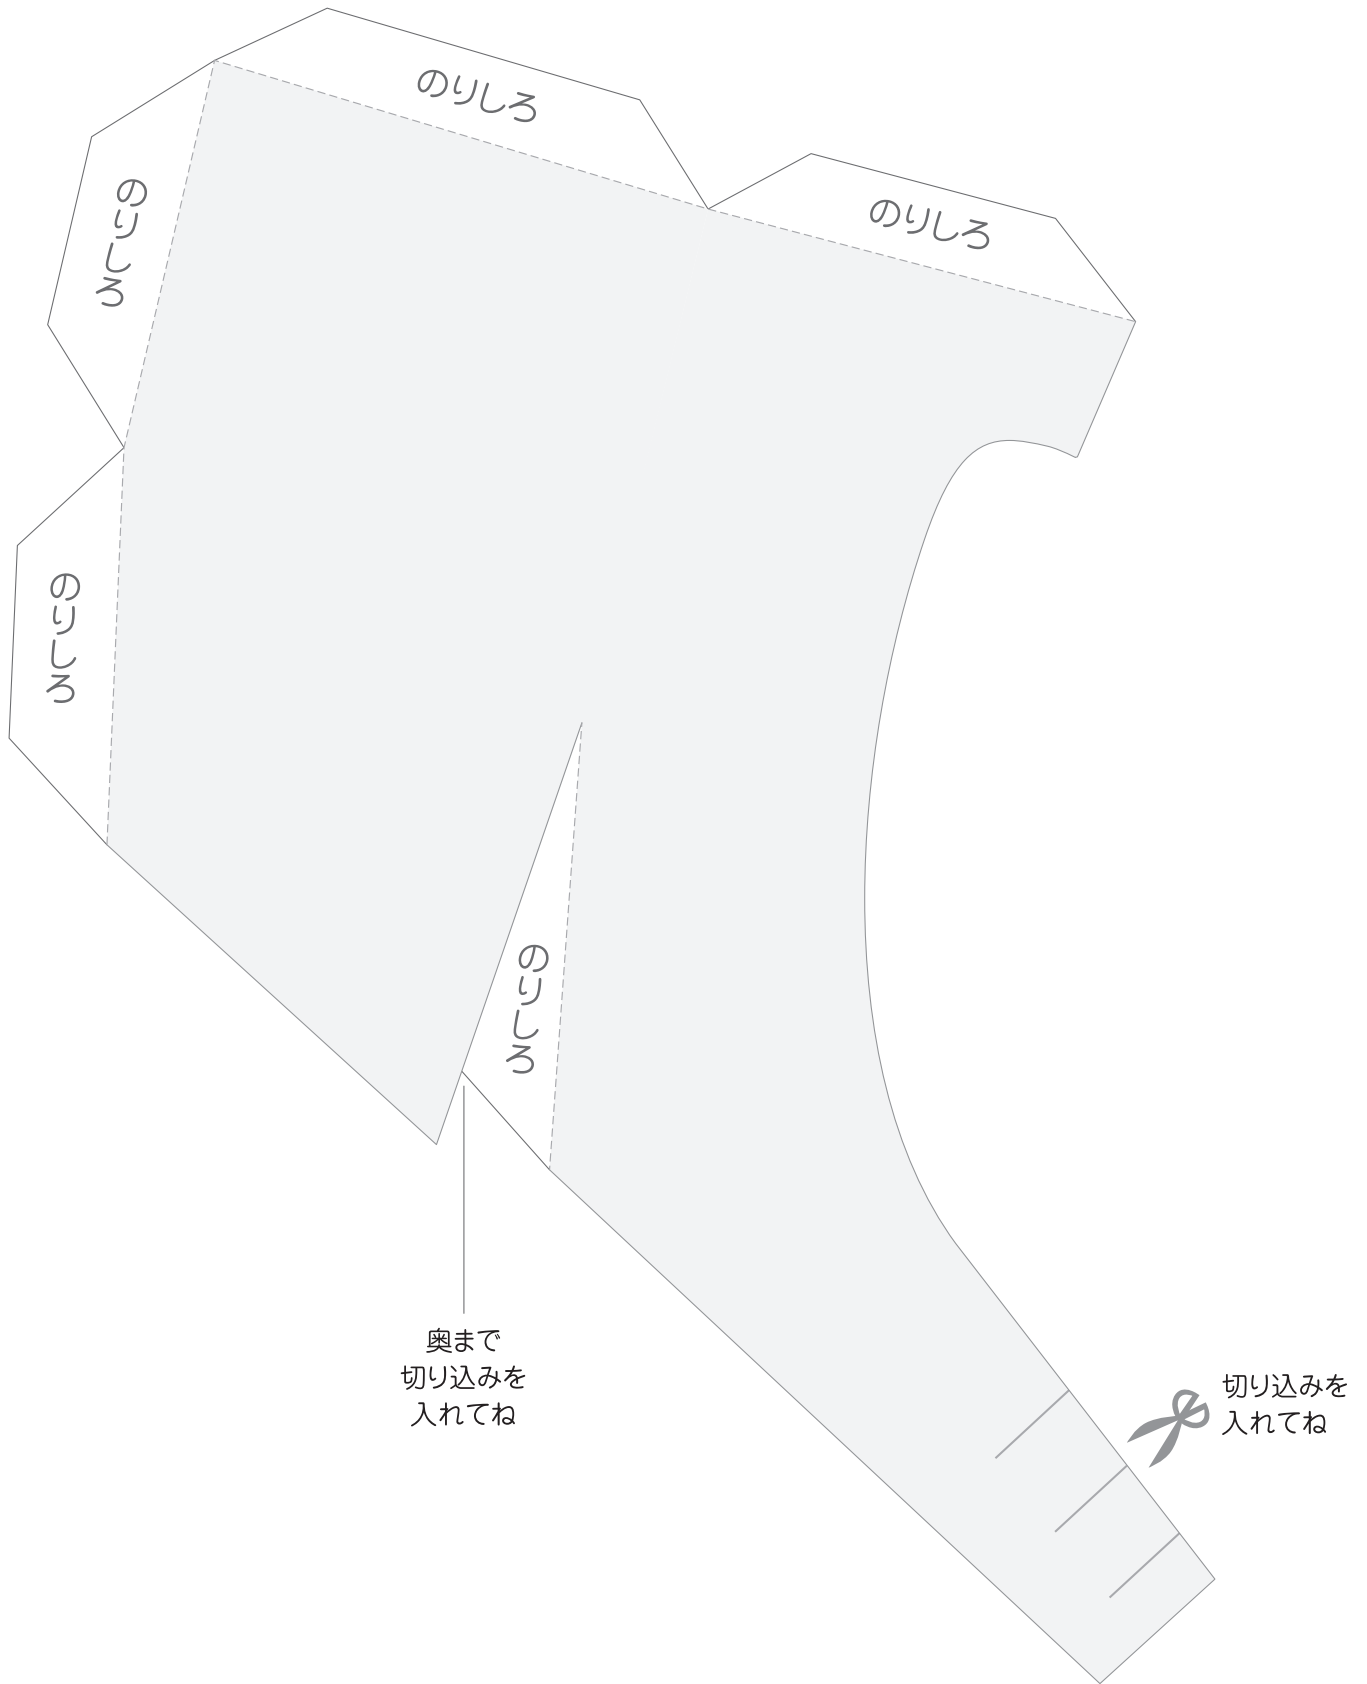

顔正面

右目のパーツ
3つ

左目のパーツ
3つ

ミドあけ
ペーパー
クラブ
カブってミドあけ

奥まで切り込みを
入れてね

== 切り込み

----- 山折り

- - - - - 谷折り

奥まで
切り込みを
入れてね

←正面側

後頭部側→

おさかな

7 後頭部左

8 後頭部右